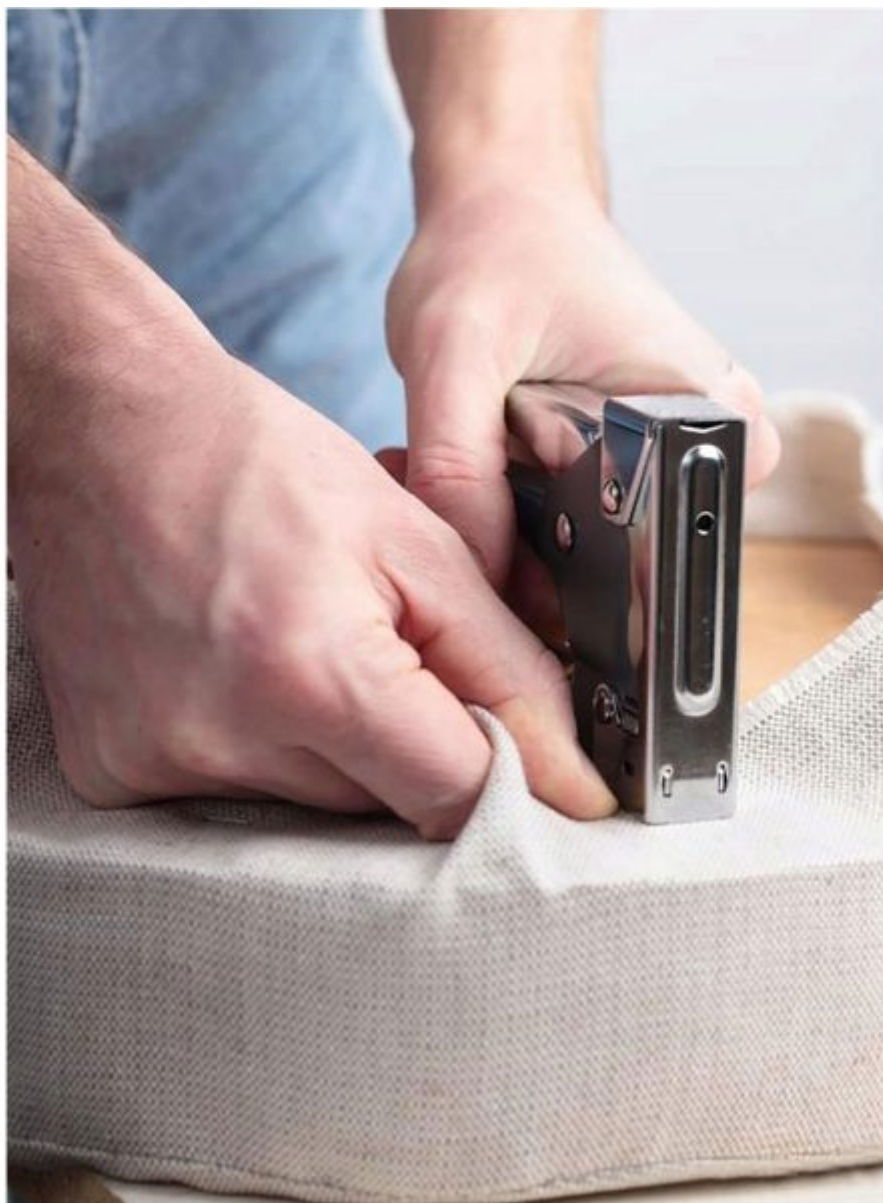

- Pewność działania-niezawodny **nawet przy długotrwałym użytkowaniu.**
- **Odpowiedni stosunek jakości do ceny gwarantuje**, że oszczędzisz nie tylko czas dzięki sprawnemu działaniu urządzenia, **ale też pieniądze.**
- **Zszywacz z całą pewnością sprawdzi się** do codziennego użytkowania przy zastosowaniu **w domu, warsztacie i ogrodzie.**