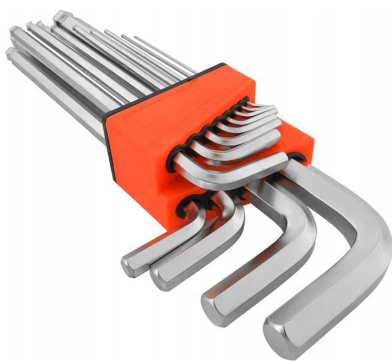

GALERIA ZDJĘĆ