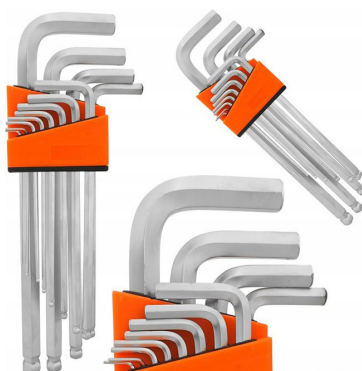

GALERIA ZDJĘĆ