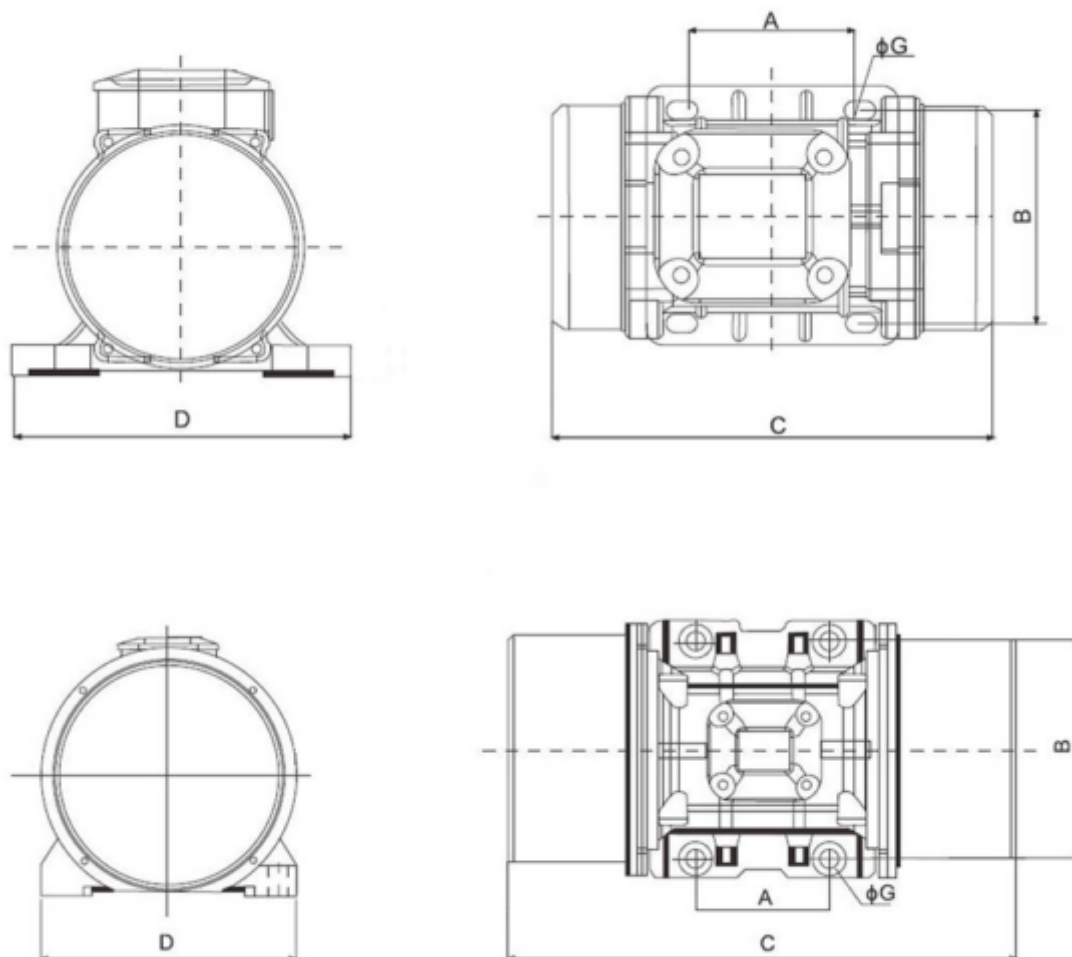

VET 100

- Waga: **5,1 kg**
- Siła odśrodkowa: **990 N**
- Natężenie: **0,2 A**
- Obroty: **3000 obr/min**
- Wymiary: **231 x 131 x 159 mm**
- Wymiary mocowania AxB: **62-74 x 106 mm**
 - Kabel: **2 m**
- Napięcie: **400 V₃~50Hz**
 - Średnica G: **9 mm**