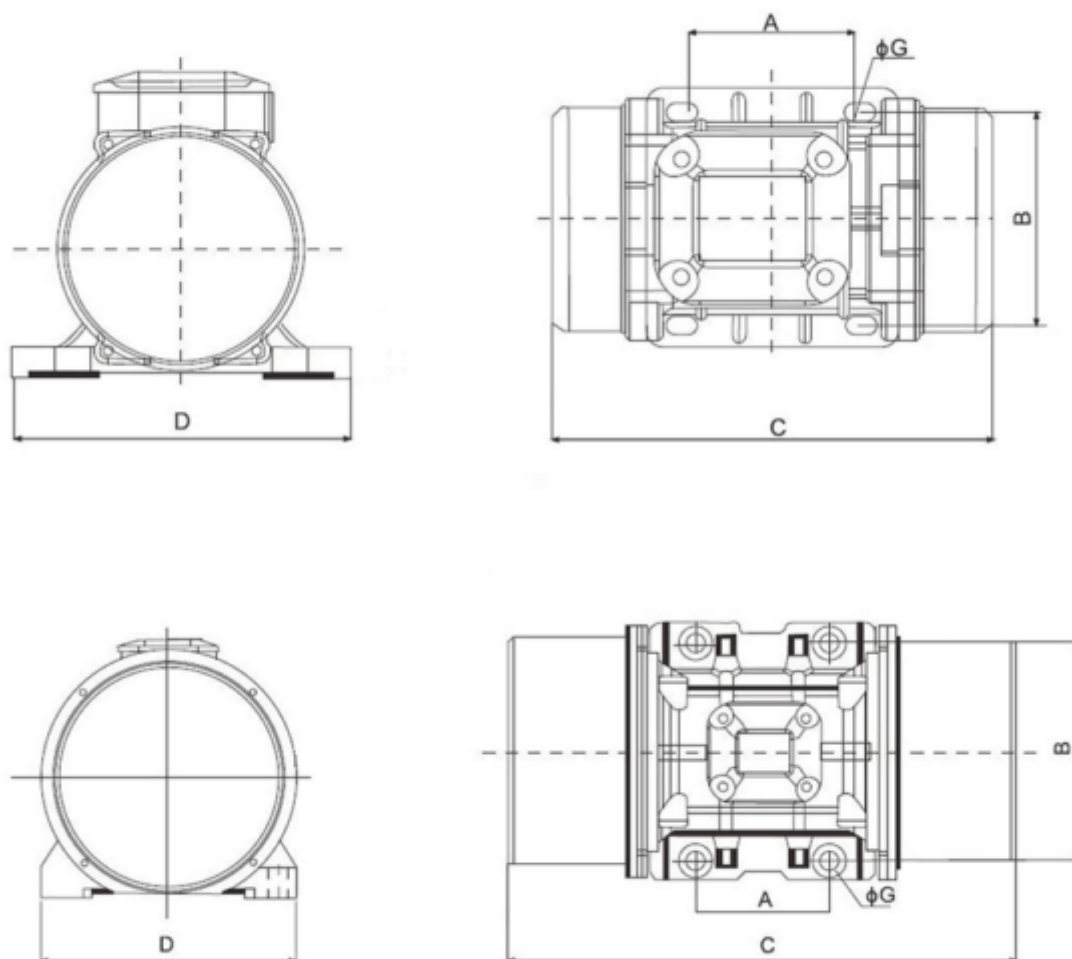

VET 100

- Waga: **5,1 kg**
- Siła odśrodkowa: **990 N**
- Natężenie: **0,2 A**
- Obroty: **3000 obr/min**
- Wymiary: **231 x 131 x 159 mm**
- Wymiary mocowania AxB: **62-74 x 106 mm**
 - Kabel: **2 m**
- Napięcie: **400 V3~50Hz**
 - Średnica G: **9 mm**