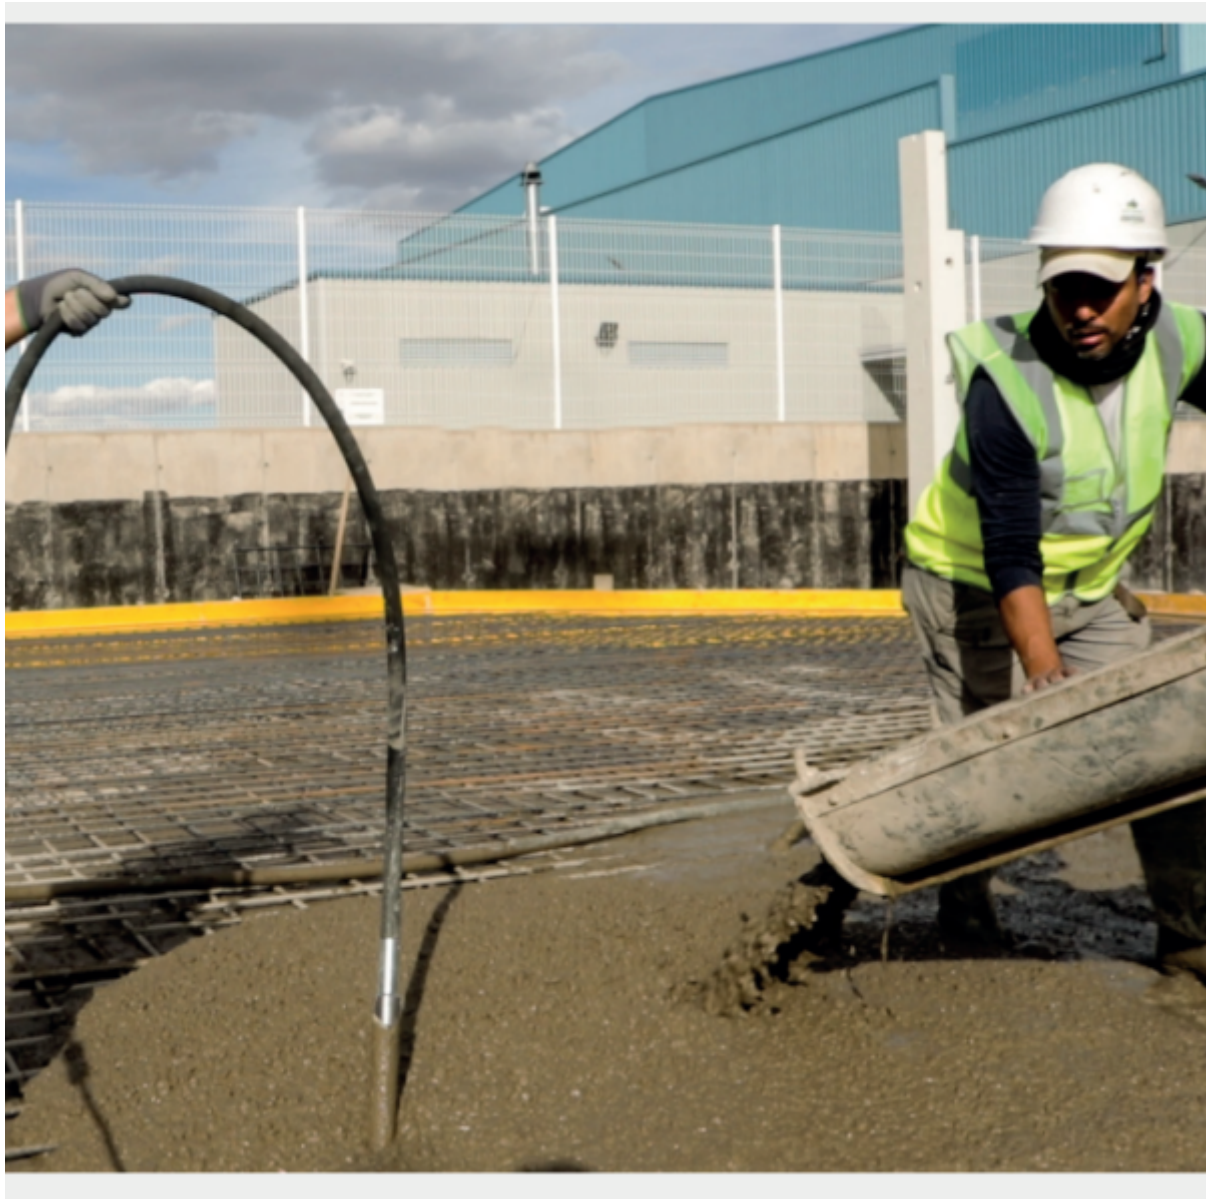

DODATKOWE INFORMACJE

Waga

13 kg

MARKA

ENAR

ENAR pozwoli Ci na zaopatrzenie się w większość narzędzi potrzebnych do prac budowlanych.