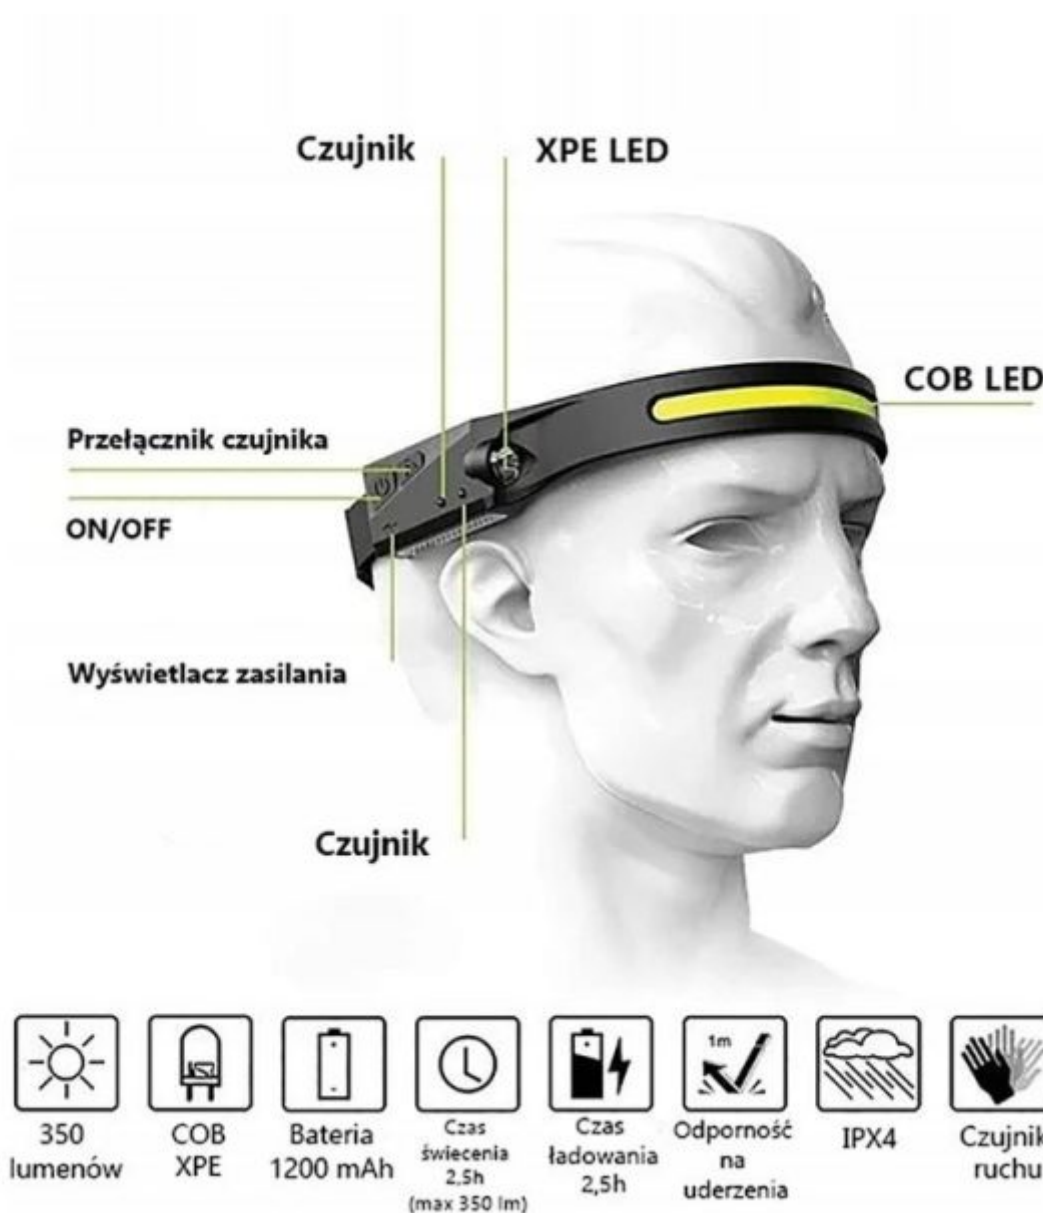

- Bardzo małe, lekkie, wygodne i poręczne urządzenie- Dzięki tej wspaniałej lampce czołowej będziesz zawsze doskonale widoczny dla innych.
  - Czujnik - uruchamianie gestem - to innowacyjne rozwiązanie sprawdza się znakomicie, kiedy chcemy włączyć bądź też wyłączyć czołówkę bez konieczności przyciskania włącznika, wystarczy machnąć ręką obok czujnika, aby włączyć lub wyłączyć oświetlenie.