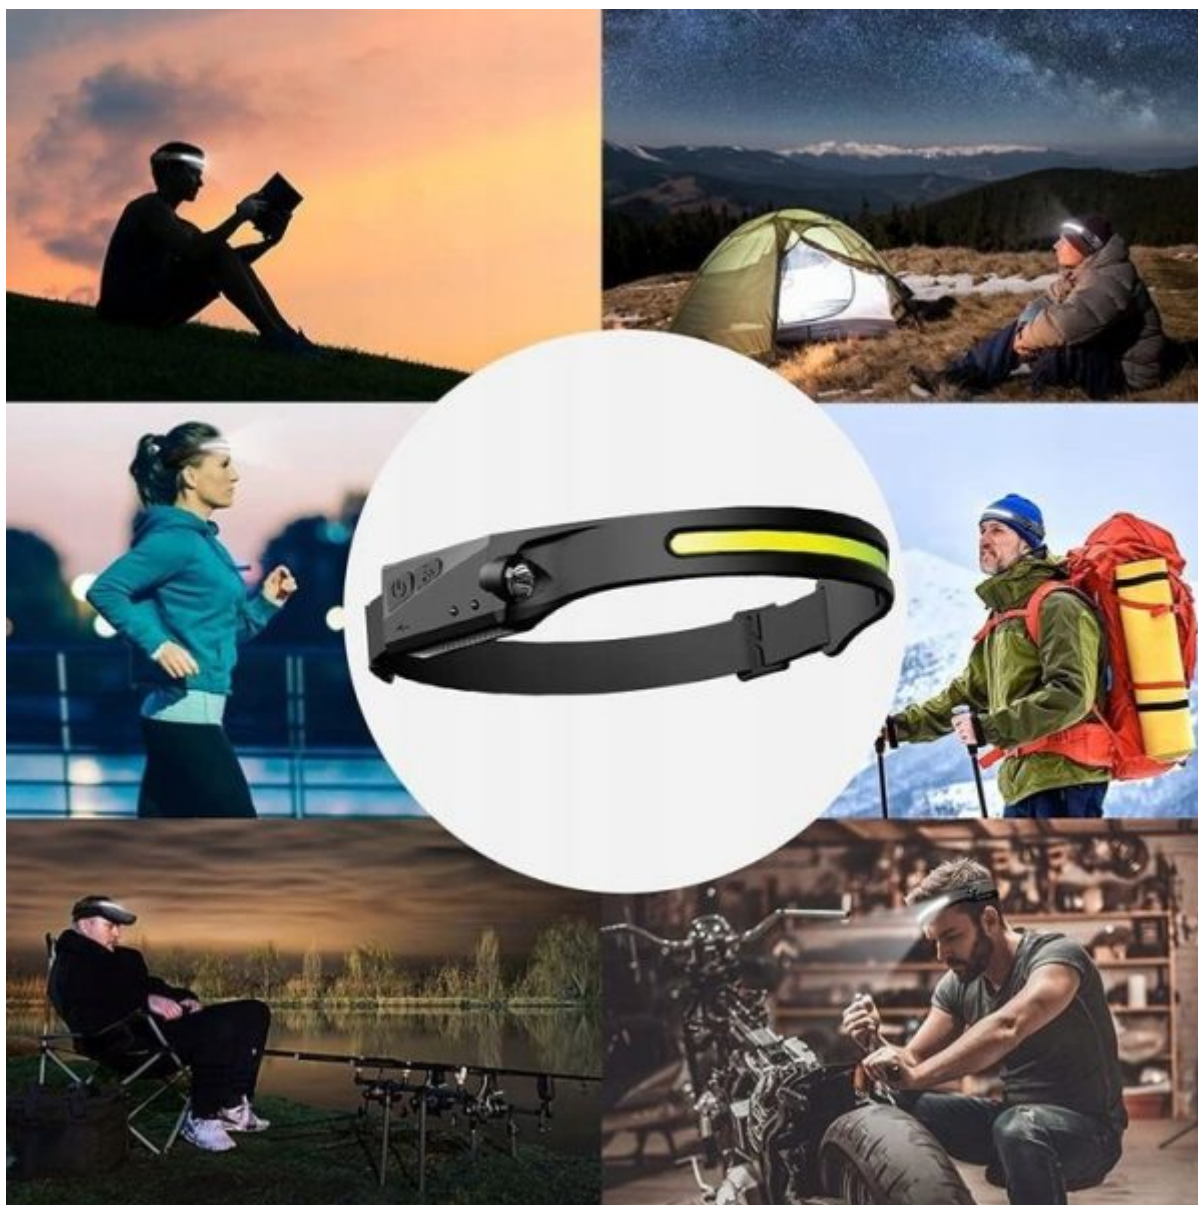

- sporty zimowe narty, snowboard, nording walking

dla:

- wędkarzy
- mechaników samochodowych, lakierników
  - pracowników drogowych,
- dla służb straży, GOPR, WOPR, wojska